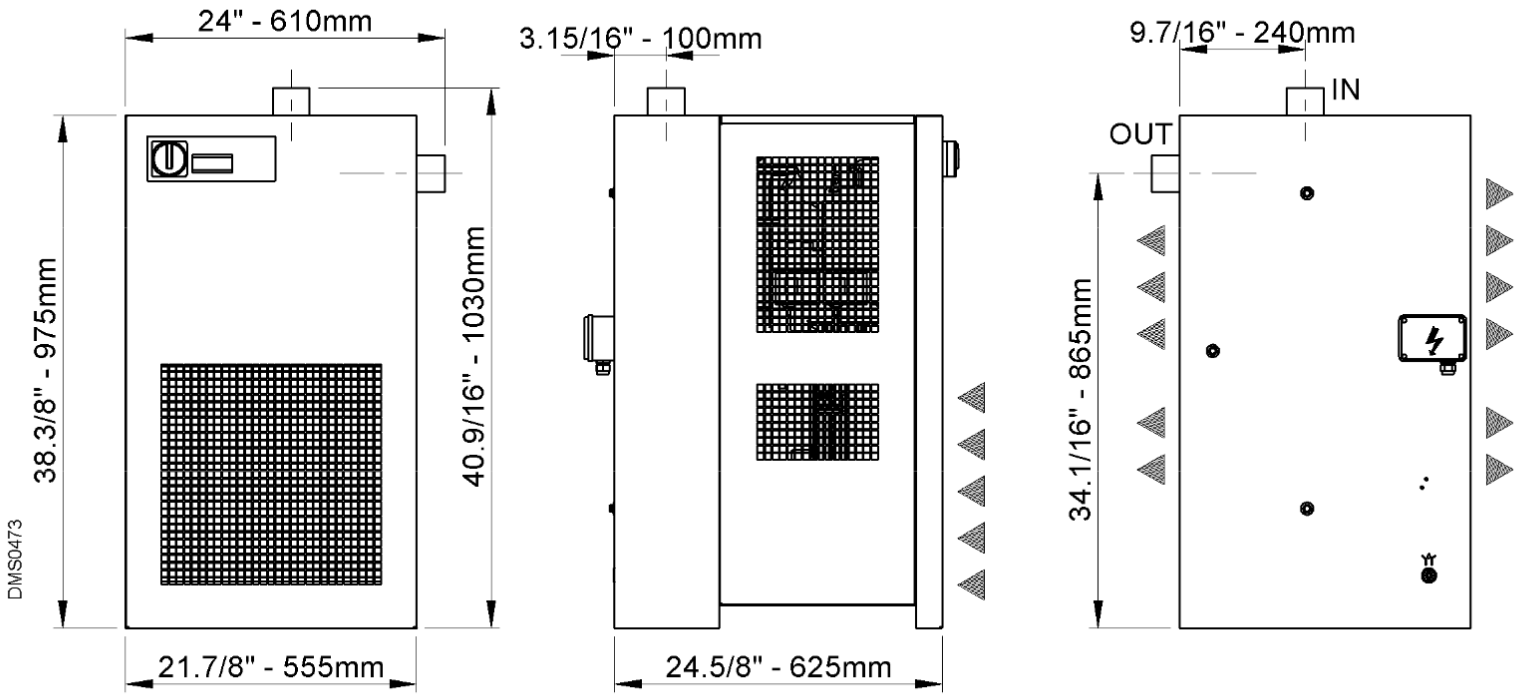

7.1.6. Dryers Dimensions DRYPOINT RAC 300-375 NA

7.1.7. Dryers Dimensions DRYPOINT RAC 480 NA