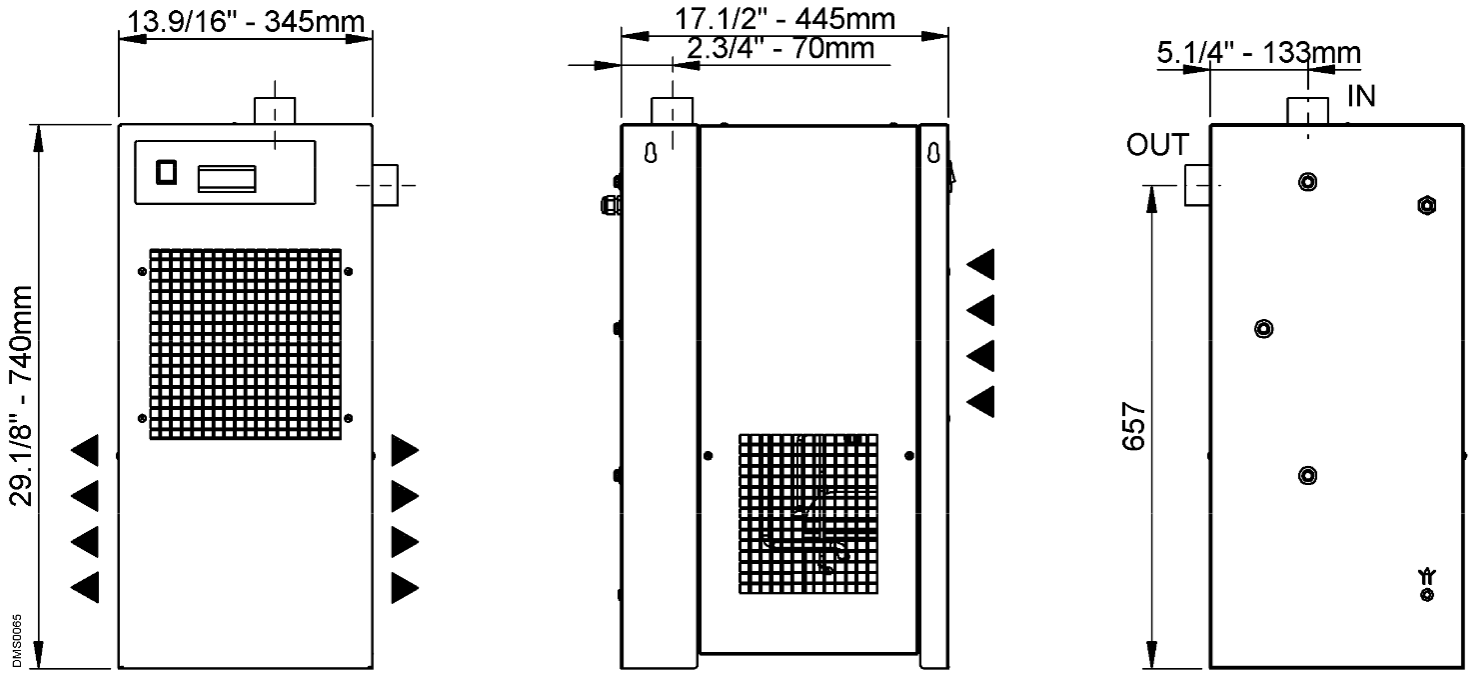

7.1.4. Dryers Dimensions DRYPOINT RAC 100 -150 NA

7.1.5. Dryers Dimensions DRYPOINT RAC 175-220 NA